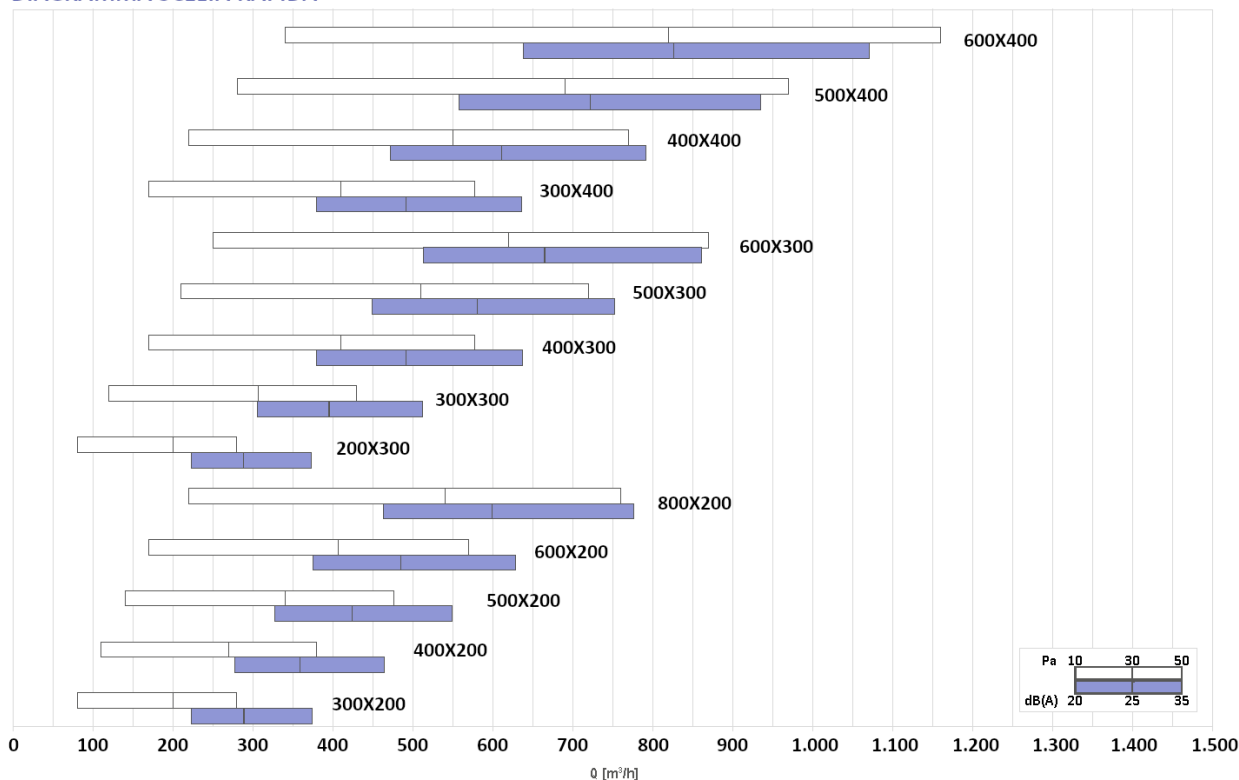

#### DISEGNI

#### EGRMQ3 (VITI)

EGRMQ3P: Griglia con filtro fissaggio  
con pomelli  
EGRMQ4P= EGRMQ3P+ SERRANDA

#### EGRMQ3 (POMELLO)

N.B: I valori indicati possono essere soggetti a modifiche senza preavviso

EGRMQ3C: Griglia con filtro fissaggio con calamita  
EGRMQ4C= EGRMQ3C + SERRANDA

**DIAGRAMMA SCELTA RAPIDA**