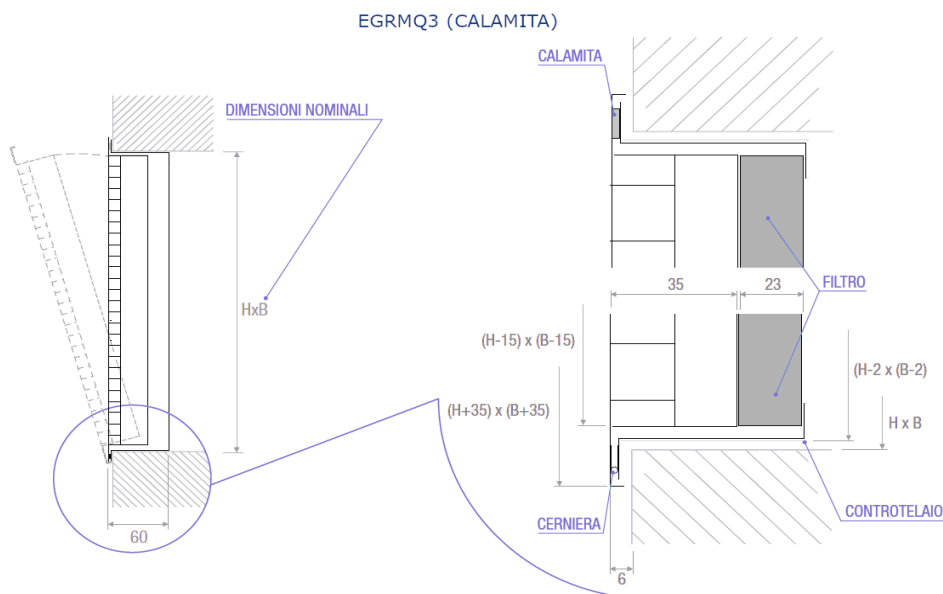

#### DISEGNI

#### EGRMQ3 (VITI)

EGRMQ3P: Griglia con filtro fissaggio  
con pomelli  
EGRMQ4P= EGRMQ3P+ SERRANDA

#### EGRMQ3 (POMELLO)

N.B: I valori indicati possono essere soggetti a modifiche senza preavviso

EGRMQ3C: Griglia con filtro fissaggio con calamita  
EGRMQ4C= EGRMQ3C + SERRANDA

**DIAGRAMMA SCELTA RAPIDA**

### DATI DI FUNZIONAMENTO EGRMQ3

Modello	A <sub>k</sub> [m <sup>2</sup> ]	Q [m <sup>3</sup> /h]		L <sub>WA</sub> [dB(A)]		D <sub>p</sub> [Pa]	
		Min	Max	Min	Max	Min	Max
200x200	0,0227	50	190	-	23	10	50
300x200	0,0353	80	280	-	24	10	50
400x200	0,0478	110	380	-	26	10	50
500x200	0,0604	140	480	-	27	10	50
600x200	0,0730	170	570	-	28	10	50
800x200	0,0982	220	760	-	30	10	50
200x300	0,0352	80	280	-	24	10	50
300x300	0,0548	120	430	-	27	10	50
400x300	0,0744	170	580	-	28	10	50
500x300	0,0940	210	720	-	29	10	50
600x300	0,1136	250	870	-	30	10	50
800x300	0,1528	330	1160	-	32	10	50
200x400	0,0478	110	380	-	26	10	50
300x400	0,0744	170	580	-	28	10	50
400x400	0,1010	220	770	-	29	10	50
500x400	0,1276	280	970	-	31	10	50
600x400	0,1542	340	1160	-	32	10	50
800x400	0,2073	460	1560	-	33	10	50
200x500	0,0603	140	480	-	27	10	50
300x500	0,0939	210	720	-	29	10	50
400x500	0,1275	280	960	-	31	10	50
500x500	0,1611	350	1210	-	32	10	50
600x500	0,1947	420	1460	-	33	10	50
800x500	0,2619	560	1960	-	34	10	50
200x600	0,0729	160	570	-	28	10	50
300x600	0,1135	250	870	-	30	10	50
400x600	0,1541	340	1160	-	32	10	50
500x600	0,1947	430	1460	-	33	10	50
600x600	0,2353	510	1760	-	34	10	50
800x600	0,3165	690	2350	-	35	10	50
200x800	0,0980	220	760	-	30	10	50
300x800	0,1526	330	1160	-	32	10	50
400x800	0,2072	440	1560	-	33	10	50
500x800	0,2618	560	1960	-	34	10	50
600x800	0,3164	680	2350	-	35	10	50
800x800	0,4256	910	3150	-	37	10	50