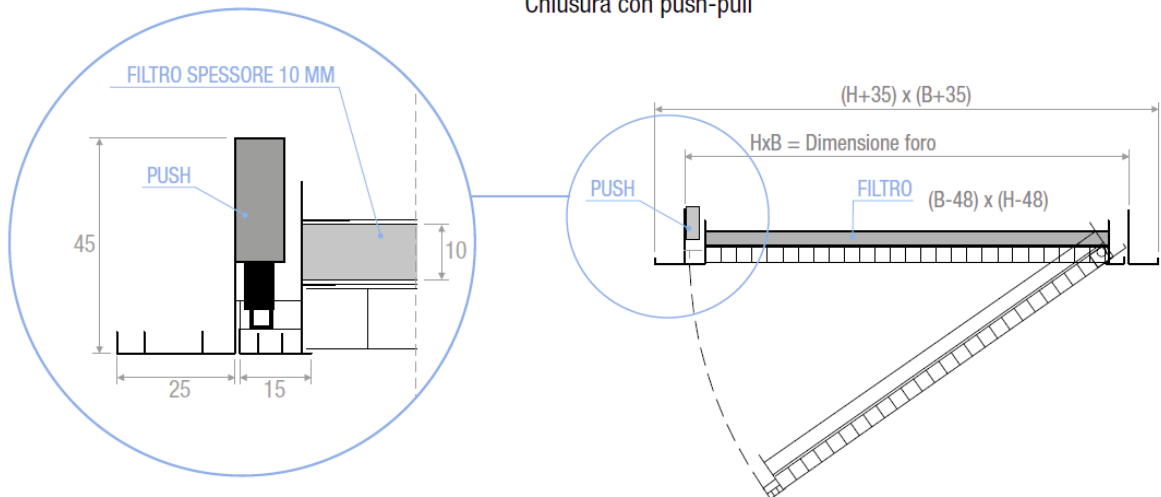

EGRMQ6

GRIGLIE A MAGLIA QUADRA 13X13 MM
CON FILTRO

DISEGNI

EGRMQ6

Chiusura con push-pull