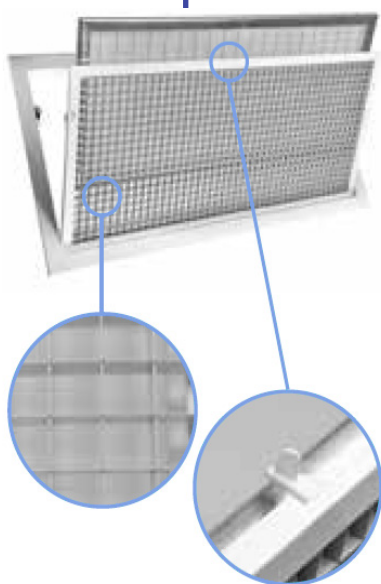

**GRIGLIE A MAGLIA QUADRA 13X13 MM  
CON FILTRO**

**DESCRIZIONE**

Griglie di ripresa a maglia quadra 13x13 mm da controsoffitto, con doppia cornice ad apertura a cerniere e sistema push-pull per l'agevole alloggiamento e la sostituzione del filtro

**CARATTERISTICHE**

**Materiale:** alluminio

**Finitura:** anodizzato naturale

**Installazione:** con push-pull

**FUNZIONAMENTO**

Si consiglia di non superare la velocità frontale di 1,5 m/s.

**A RICHIESTA**

- Verniciatura colore bianco o altri colori RAL a scelta
- Dimensioni speciali
- Plenum zincato o isolato vedi modello EPB.