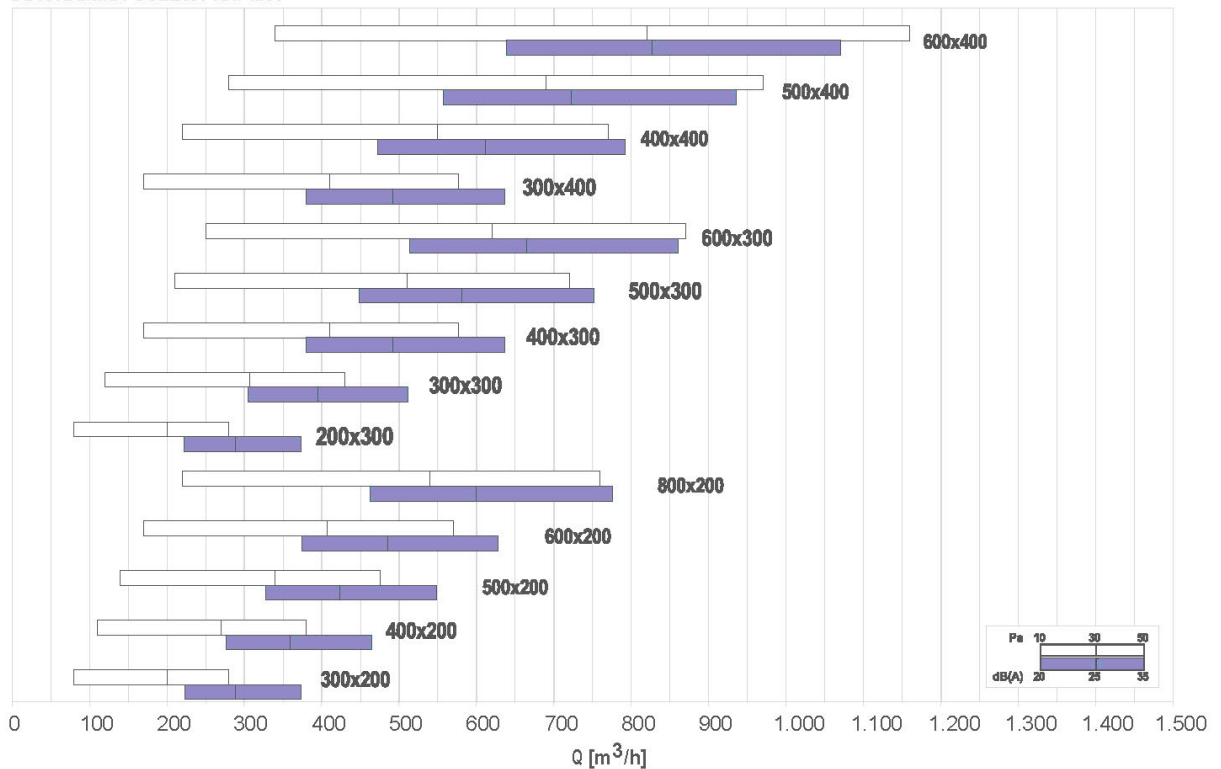

# EGRMQ6

GRIGLIE A MAGLIA QUADRA 13X13 MM  
CON FILTRO

## DIAGRAMMA SCELTA RAPIDA

N.B: I valori indicati possono essere soggetti a modifiche senza preavviso