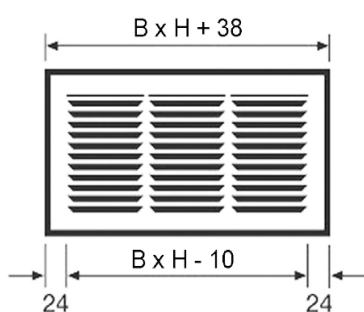

**GRIGLIE STAMPATE DI ASPIRAZIONE**

**DESCRIZIONE**

Griglie stampate di aspirazione o mandata in acciaio.

**FUNZIONAMENTO**

Per il prezzo altamente competitivo e per il disegno, è molto usata in installazioni domestiche sia come griglia di ripresa che di transito.

**A RICHIESTA**

Griglia completa di serranda.

**DATI DI FUNZIONAMENTO EGRS**

Modello BxH	Sezione eff.	Portata mc/h			
		100	150	200	250
200x100	0,014	100	150	200	250
300x100	0,021	151	227	302	378
400x100	0,029	209	313	418	522
150x150	0,017	61	122	183	245
300x150	0,033	238	356	475	594
400x150	0,044	317	475	633	792
200x200	0,029	209	313	418	522
300x200	0,043	310	465	620	774
400x200	0,058	418	626	835	1044
300x300	0,065	468	702	936	1170
400x300	0,087	626	940	1253	1566
V (m/s)		2	3	4	5
Pa		3	6	10	15
dB(A)		20/25	25/30	30/35	35/40