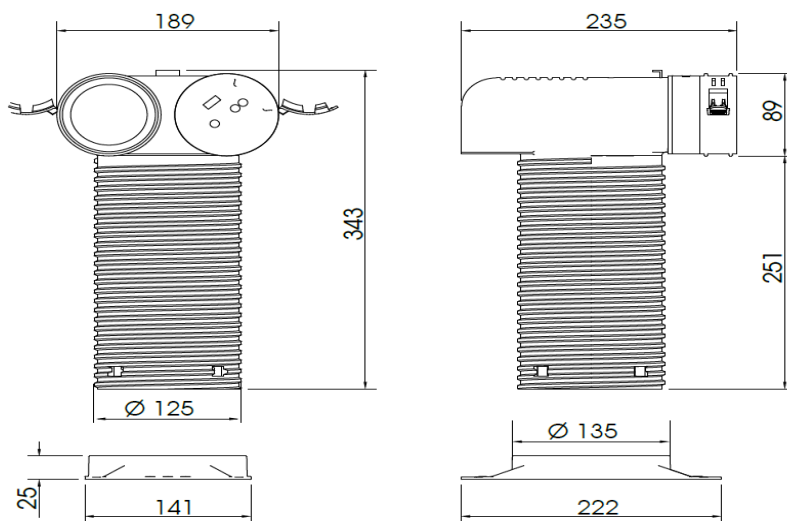

DESCRIZIONE

Plenum per valvola d.125 mm, acusticamente isolato internamente con 2 attacchi diametro 75 mm.

Codice Quantità Peso (kg) Dim. Imballo (mm)

EATCRSP ● 1 conf (12 Pz) ● 6,66 ● 770x345x600 h