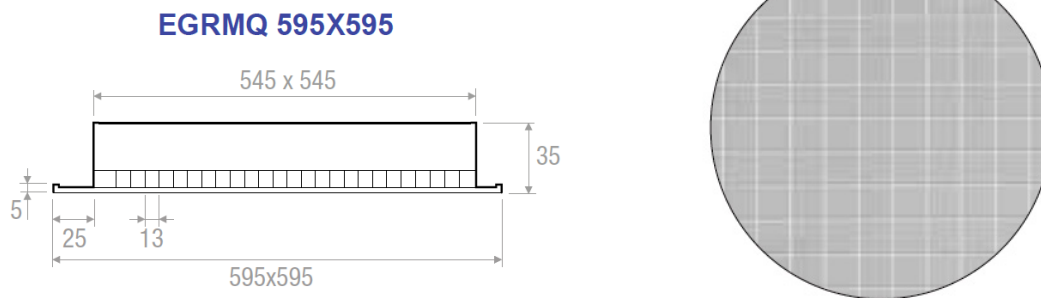

**GRIGLIE A MAGLIA QUADRA 595x595**

**DESCRIZIONE**

Griglie di ripresa aria con cornice e grigliato a maglia quadra 13x13 mm in alluminio.

**CARATTERISTICHE**

**Materiale:** alluminio

**Finitura:** anodizzato naturale

### DISEGNI

Plenum isolato esternamente spessore 6 mm