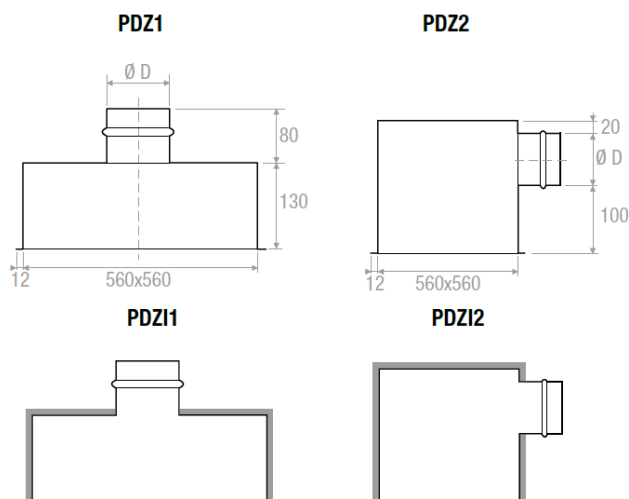

**GRIGLIE A MAGLIA QUADRA 595x595**

**DESCRIZIONE**

Griglie di ripresa aria con cornice e grigliato a maglia quadra 13x13 mm in alluminio.

**CARATTERISTICHE**

**Materiale:** alluminio

**Finitura:** anodizzato naturale

**Installazione:** fissaggio a parete con clips (su richiesta con fori per applicazione a soffitto)

**IMPIEGO**

A controsoffitto, in ripresa.

**ACCESSORI**

- Serranda di taratura in acciaio zincato con alette a movimento contrapposto
- Controtelaio a murare in acciaio zincato
- Plenum zincato o isolato vedi modello EPB

### DISEGNI

Plenum isolato esternamente spessore 6 mm

### DIAGRAMMA SCELTA RAPIDA

Modello	Ak [m <sup>2</sup> ]	Q [m <sup>3</sup> /h]		LWA [dB(A)]		Dpt [Pa]	
		min	max	min	max	min	max
EGRMQ 595X595	0,2639	3140	6190	33	53	5	20