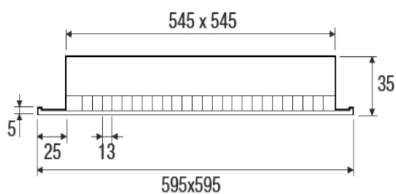

**GRIGLIE A MAGLIA QUADRA 595x595**

**DESCRIZIONE**

Griglie di ripresa aria con cornice e grigliato a maglia quadra 13x13 mm in alluminio.

**CARATTERISTICHE**

**Materiale:** alluminio

**Finitura:** anodizzato naturale

### DISEGNI

Plenum isolato esternamente spessore 6 mm

### DIAGRAMMA SCELTA RAPIDA

Modello	Ak [m <sup>2</sup> ]	Q [m <sup>3</sup> /h]		LWA [dB(A)]		Dpt [Pa]	
		min	max	min	max	min	max
EGRMQ 595X595	0,2639	3140	6190	33	53	5	20