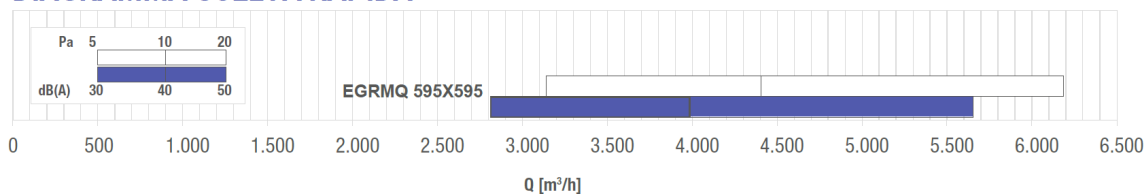

DIAGRAMMA SCELTA RAPIDA

Modello	Ak [m²]	Q [m³/h]		LWA [dB(A)]		Dpt [Pa]	
		min	max	min	max	min	max
EGRMQ 595X595	0,2639	3140	6190	33	53	5	20