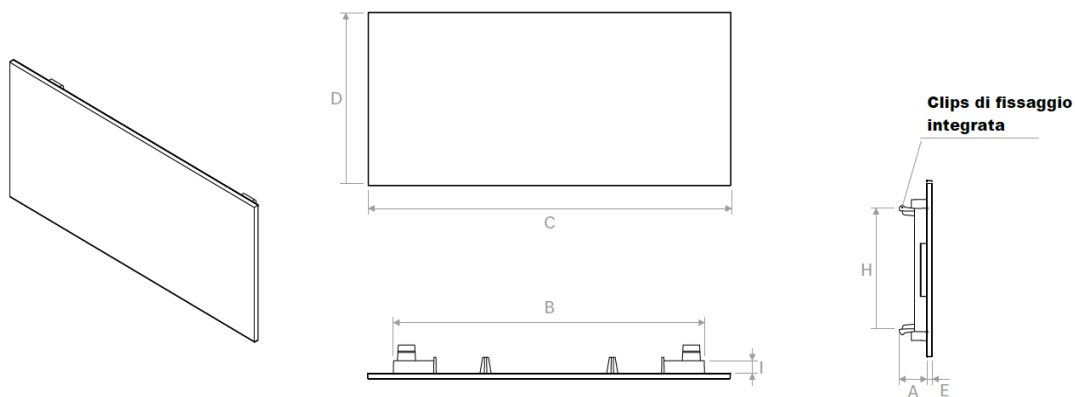

RAL 9003

Grigio Silver

Grigio Chromo

MODELLO	AREA LIBERA [mq]	PORTATA ARIA MINIMA [mc/h]	PORTATA ARIA MASSIMA [mc/h]	POTENZA SONORA [dB(A)]	LANCIO [m]	PERDITA DI CARICO LATO ARIA MINIMA [Pa]	PERDITA DI CARICO LATO ARIA MAX [Pa]
EGXAMO	0,004382	15	45	22/35	0,4/1	10	20

EGXAMO

GRIGLIE PER PLENUM - VMC MOON

DISEGNI

	A	B	C	D	E	H	I
mm	21	241	280	130	4	91	9,5

FISSAGGIO CON CLIPS

COVER TRASPARENTE

Cover in materiale plastico trasparente da applicare su griglia. In dotazione vengono fornite tre illustrazioni a cartoncini da poter inserire tra la cover e la griglia. In aggiunta, il retro di una delle 3 illustrazioni, è totalmente bianco ed è possibile pitturarlo del colore dell'intonaco.

Vista frontale

	A	B	C	D	E
mm	280	130	16	133	7,5

Vista laterale

Vista superiore

TELAIO DI ALLOGGIAMENTO

Telaio di alloggiamento a muro in materiale plastico RAL 9003 (colore standard).

TELAIO BIANCO

TELAIO NERO