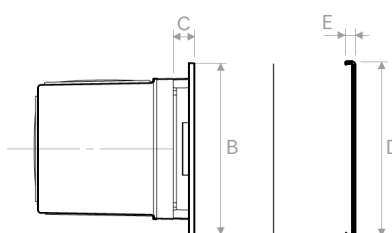

EGXAMO

GRIGLIE PER PLENUM - VMC MOON

DISEGNI

	A	B	C	D	E	H	I
mm	21	241	280	130	4	91	9,5

FISSAGGIO CON CLIPS

COVER TRASPARENTE

Cover in materiale plastico trasparente da applicare su griglia. In dotazione vengono fornite tre illustrazioni a cartoncini da poter inserire tra la cover e la griglia. In aggiunta, il retro di una delle 3 illustrazioni, è totalmente bianco ed è possibile pitturarlo del colore dell'intonaco.

Vista frontale

	A	B	C	D	E
mm	280	130	16	133	7,5

Vista laterale

Vista superiore

TELAIO DI ALLOGGIAMENTO

Telaio di alloggiamento a muro in materiale plastico RAL 9003 (colore standard).

TELAIO BIANCO

TELAIO NERO