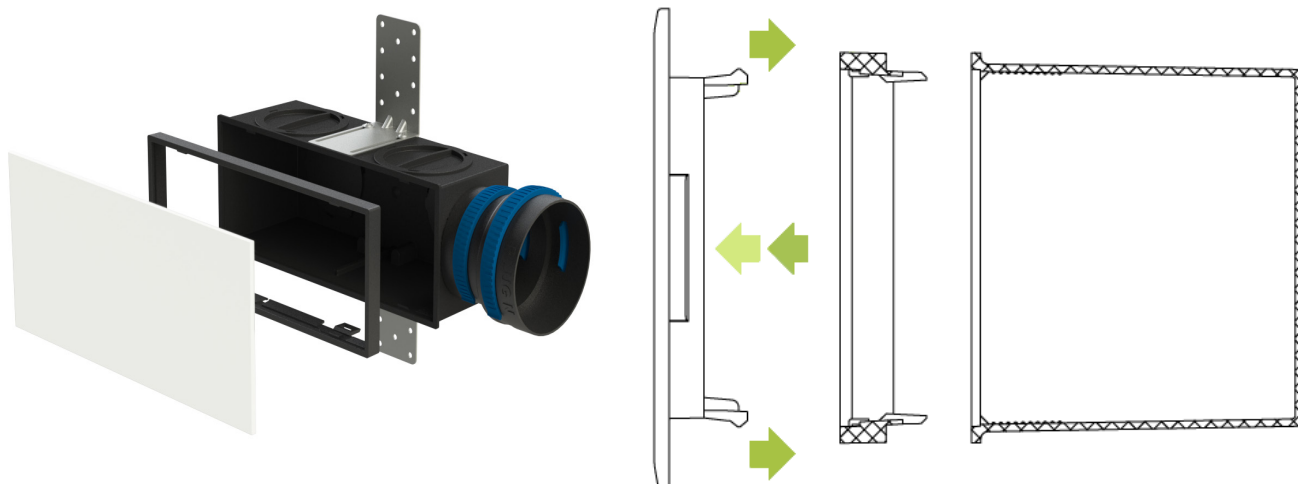

GRIGLIE PER PLENUM - VMC MOON

EGXAMO

EGXAMOS

EGXAMOC

DESCRIZIONE

Griglie a schermo piatto per VMC realizzate in ABS RAL 9003 lucido con trattamento contro i raggi UV. Con fissaggio a clips integrato.

Disponibile nelle versioni:

EGXAMO

GRIGLIE PER PLENUM - VMC MOON

DISEGNI

	A	B	C	D	E	H	I
mm	21	241	280	130	4	91	9,5

FISSAGGIO CON CLIPS

COVER TRASPARENTE

Cover in materiale plastico trasparente da applicare su griglia. In dotazione vengono fornite tre illustrazioni a cartoncini da poter inserire tra la cover e la griglia. In aggiunta, il retro di una delle 3 illustrazioni, è totalmente bianco ed è possibile pitturarlo del colore dell'intonaco.

Vista frontale

	A	B	C	D	E
mm	280	130	16	133	7,5

Vista laterale

Vista superiore

TELAIO DI ALLOGGIAMENTO

Telaio di alloggiamento a muro in materiale plastico RAL 9003 (colore standard).

TELAIO BIANCO

TELAIO NERO