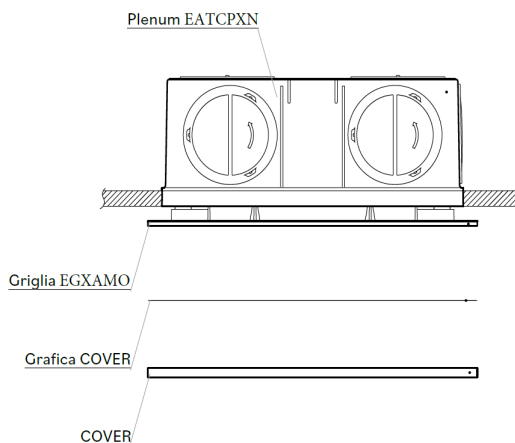

EGXAMO

GRIGLIE PER PLENUM - VMC MOON

DISEGNI

	A	B	C	D	E	H	I
mm	21	241	280	130	4	91	9,5

FISSAGGIO CON CLIPS

COVER TRASPARENTE

Cover in materiale plastico trasparente da applicare su griglia. In dotazione vengono fornite tre illustrazioni a cartoncini da poter inserire tra la cover e la griglia. In aggiunta, il retro di una delle 3 illustrazioni, è totalmente bianco ed è possibile pitturarlo del colore dell'intonaco.

Vista frontale

	A	B	C	D	E
mm	280	130	16	133	7,5

Vista laterale

Vista superiore

TELAIO DI ALLOGGIAMENTO

Telaio di alloggiamento a muro in materiale plastico RAL 9003 (colore standard).

TELAIO BIANCO

TELAIO NERO