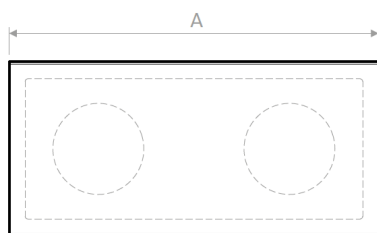

RAL 9003

Grigio Silver

Grigio Chromo

MODELLO	AREA LIBERA [mq]	PORTATA ARIA MINIMA [mc/h]	PORTATA ARIA MASSIMA [mc/h]	POTENZA SONORA [dB(A)]	LANCIO [m]	PERDITA DI CARICO LATO ARIA MINIMA [Pa]	PERDITA DI CARICO LATO ARIA MAX [Pa]
EGXAMO	0,004382	15	45	22/35	0,4/1	10	20

EGXAMO

GRIGLIE PER PLENUM - VMC MOON

DISEGNI

	A	B	C	D	E	H	I
mm	21	241	280	130	4	91	9,5

FISSAGGIO CON CLIPS

COVER TRASPARENTE

Cover in materiale plastico trasparente da applicare su griglia. In dotazione vengono fornite tre illustrazioni a cartoncini da poter inserire tra la cover e la griglia. In aggiunta, il retro di una delle 3 illustrazioni, è totalmente bianco ed è possibile pitturarlo del colore dell'intonaco.

Vista frontale

	A	B	C	D	E
mm	280	130	16	133	7,5

Vista laterale

Vista superiore

TELAIO DI ALLOGGIAMENTO

Telaio di alloggiamento a muro in materiale plastico RAL 9003 (colore standard).

TELAIO BIANCO

TELAIO NERO