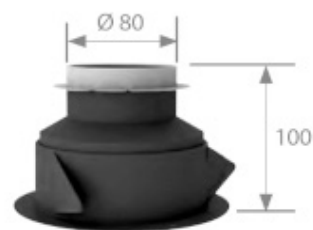

Modello	Ø mm	H mm	Portata in mc/h							
			15	30	45	60	75	90	120	150
EBVA	—	—	▲	▲	▲	▲	▲	▲	—	—
EBVA	—	—	—	—	—	—	—	—	▲	▲
EABVAR (1)	80	100	▲	▲	▲	▲	▲	▲	▲	▲
EABVAM (1)	100	—	▲	▲	▲	▲	▲	▲	—	—
EABVAM (1)	125	—	▲	▲	▲	▲	▲	▲	▲	▲
EABVAMS (1)	125	100	▲	▲	▲	▲	▲	▲	▲	▲
EABVAMT (1)	125	275	▲	▲	▲	▲	▲	▲	▲	▲
EABVAS	—	—	▲	▲	▲	▲	—	—	—	—

▲ Disponibile per questa versione
— NON disponibile per questa versione