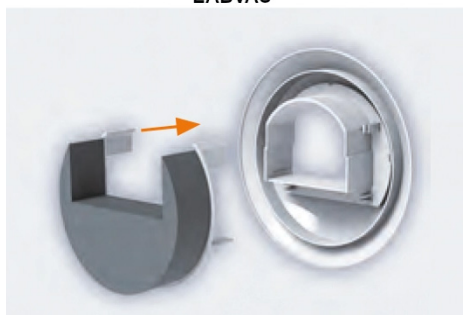

**BOCCHETTE AUTOREGOLANTI**

EABVAS

**DESCRIZIONE**

Bocchetta autoregolante adatta per sistemi VMC negli alloggi, conforme alle normative vigenti. Facilità di installazione, permettono di dare una taratura precisa per ogni ambiente sia in mandata che in ripresa.

**CARATTERISTICHE**

1. Manicotto di giunzione con guarnizione a labbro.
2. Corpo in poliestere bianco
3. Modulo di regolazione con pistoncino pre-tarato.
4. Griglia frontale estraibile.