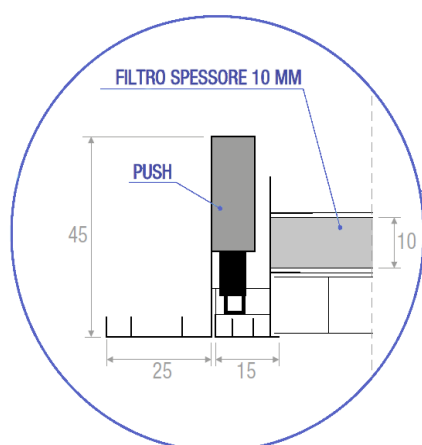

IMPIEGO

A parete / soffitto in ripresa.

FISSAGGIO

Con clips (con viti a richiesta) e chiusura push/pull.

DISEGNI

Chiusura con push-pull

EGRF6

DIMENSIONI FILTRO

	Dimensione B mm						
	200	300	400	500	600	800	1000
H mm							
200	152x152	252x152	352x152	452x152	552x152	752x152	952x152
300	152x252	252x252	352x252	452x252	552x252	752x252	952x252
400	152x352	252x352	352x352	452x352	552x352	752x352	952x352
500	152x452	252x452	352x452	452x452	552x452	752x452	952x452
600	152x552	252x552	352x552	452x552	552x552	752x552	952x552

GRIGLIE FORELLINATE

DATI DI FUNZIONAMENTO EGRF6							
[Q [m³/h] : Portata / LWA [dB(A)]: indice di rumorosità / Dpt [Pa]: Perdite di carico in Pascal / Ak: sezione effettiva]							
Modello	Ak [m²]	Q [m³/h]		LWA [dB(A)]		Dpt [Pa]	
		min	max	min	max	min	max
200x200	0,014	50	130	-	24	20	70
300x200	0,021	70	190	-	25	20	70
400x200	0,028	100	250	-	27	20	70
500x200	0,035	130	320	-	28	20	70
600x200	0,042	150	380	-	29	20	70
800x200	0,056	200	500	-	31	20	70
200x300	0,021	80	190	-	25	20	70
300x300	0,0315	110	280	-	28	20	70
400x300	0,042	150	380	-	29	20	70
500x300	0,0525	190	470	-	30	20	70
600x300	0,063	230	560	-	31	20	70
800x300	0,084	300	760	-	33	20	70
200x400	0,028	100	250	-	27	20	70
300x400	0,042	150	380	-	29	20	70
400x400	0,056	200	500	-	30	20	70
500x400	0,07	250	630	-	32	20	70
600x400	0,084	300	760	-	33	20	70
800x400	0,112	400	1010	-	34	20	70
200x500	0,035	130	320	-	28	20	70
300x500	0,0525	190	470	-	30	20	70
400x500	0,07	250	630	-	32	20	70
500x500	0,0875	310	790	-	33	20	70
600x500	0,105	380	950	-	34	20	70
800x500	0,14	500	1260	-	35	20	70
200x600	0,042	150	380	-	29	20	70
300x600	0,063	230	570	-	31	20	70
400x600	0,084	300	760	-	33	20	70
500x600	0,105	380	950	-	34	20	70
600x600	0,126	450	1130	-	35	20	70
800x600	0,168	600	1510	-	36	20	70
200x800	0,056	200	500	-	33	20	70
300x800	0,084	300	760	-	34	20	70
400x800	0,112	400	1010	-	35	20	70
500x800	0,14	500	1260	-	36	20	70
600x800	0,168	600	1510	-	38	20	70
800x800	0,224	810	2020	-	40	20	70