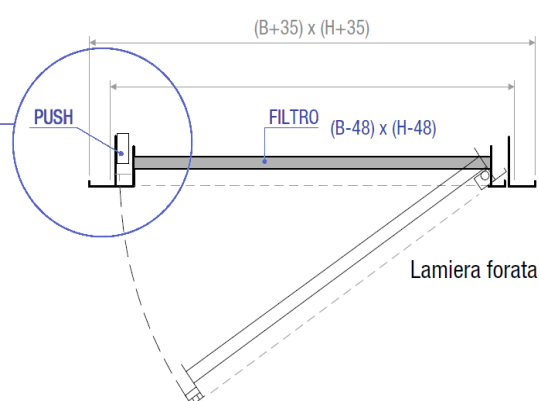

GRIGLIE FORELLINATE

Ø 5 P8

vuoto/pieno 35%

DESCRIZIONE

Griglia a schermo forellato con controcornice completamente estraibile per l'alloggiamento e la sostituzione del filtro.

CARATTERISTICHE

- Telaio in alluminio verniciato RAL
- Schermo in lamiera verniciato RAL

IMPIEGO

A parete / soffitto in ripresa.

FISSAGGIO

Con clips (con viti a richiesta) e chiusura push/pull.

DISEGNI

Chiusura con push-pull

EGRF6

DIMENSIONI FILTRO

	Dimensione B mm						
	200	300	400	500	600	800	1000
H mm							
200	152x152	252x152	352x152	452x152	552x152	752x152	952x152
300	152x252	252x252	352x252	452x252	552x252	752x252	952x252
400	152x352	252x352	352x352	452x352	552x352	752x352	952x352
500	152x452	252x452	352x452	452x452	552x452	752x452	952x452
600	152x552	252x552	352x552	452x552	552x552	752x552	952x552