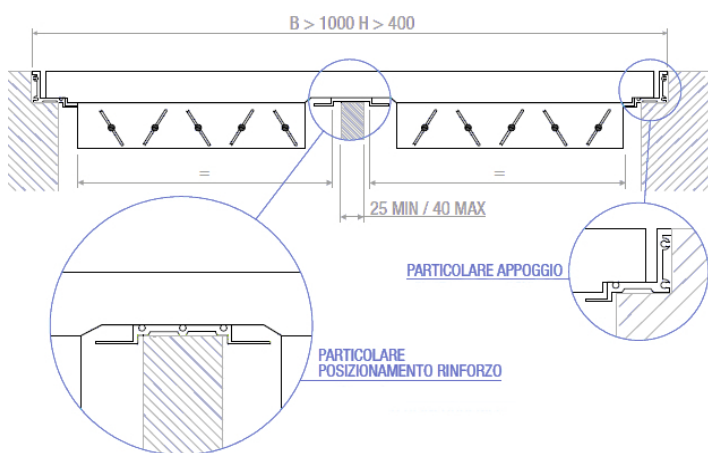

BOCCHETTE PEDONABILI

DESCRIZIONE

Bocchette a barre orizzontali fisse in robusto estruso di alluminio, per installazione a pavimento.

CARATTERISTICHE

Materiale: alluminio

Finitura: anodizzato naturale

Installazione: fissaggio viti nascoste

IMPIEGO

Mandata e ripresa dell'aria sia in condizionamento che in riscaldamento.

MODELLO EBOP-R

Bocchetta pedonabile che grazie a speciali barre filettate garantisce un facile allineamento alla quota pavimento. Regolabile da 30 a 50 mm.

NOTE

Plenum zincato o isolato vedi modello EPB.

ACCESSORI

- ESCP - Serranda
- ECSP - Cestello in acciaio zincato
- ECTP - Controtelaio

EBOP + ESCP + ECTP

CESTELLO ECSP

MONTAGGIO CON ACCESSORI

EBOP-R / EBOP-R-I / ECTAPS