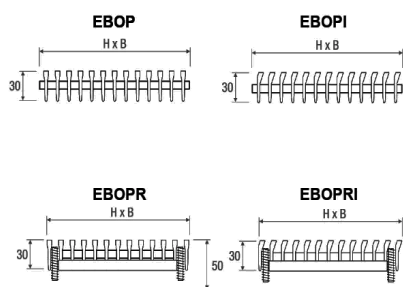

BOCCHETTE PEDONABILI

DESCRIZIONE

Bocchette a barre orizzontali fisse in robusto estruso di alluminio, per installazione a pavimento.

CARATTERISTICHE

Materiale: alluminio

Finitura: anodizzato naturale

Installazione: fissaggio viti nascoste

IMPIEGO

Mandata e ripresa dell'aria sia in condizionamento che in riscaldamento.

MODELLO EBOP-R

Bocchetta pedonabile che grazie a speciali barre filettate garantisce un facile allineamento alla quota pavimento. Regolabile da 30 a 50 mm.