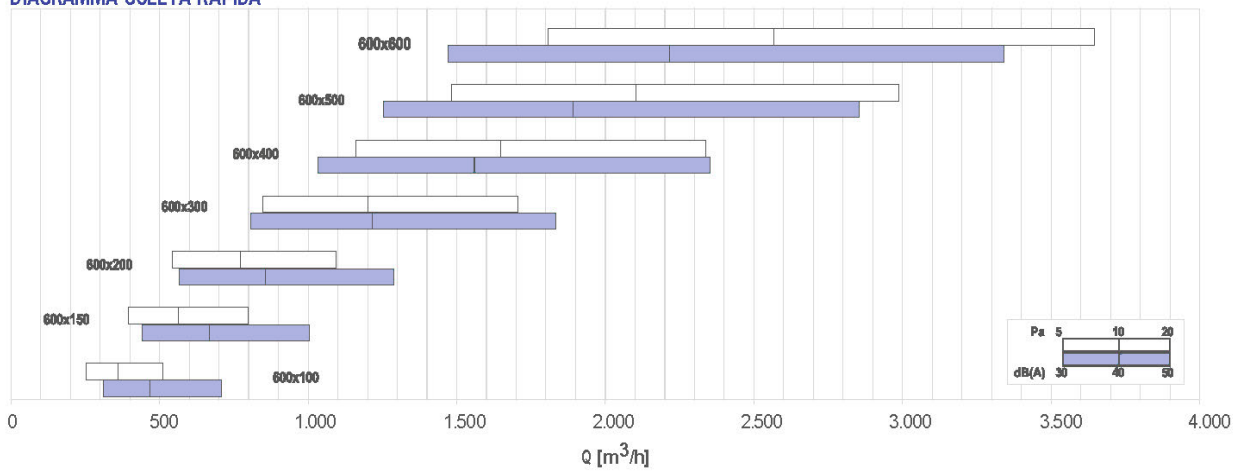

H mm	N. Viti per lato
100 - 300	2 + 2
301 - 500	3 + 3
501 - 600	4 + 4

DIAGRAMMA SCELTA RAPIDA

DATI DI FUNZIONAMENTO EBOP

Modello	Ak [m2]	Q [m3/h]		LWA [dB(A)]		X(0,25) [m]		Dpt [Pa]	
		min	max	min	max	min	max	min	max
300x100	0,0126	120	240	21	38	2,2	4,9	5	20
400x100	0,0172	160	330	22	40	2,6	5,9	5	20
500x100	0,022	210	420	24	41	3,2	6,7	5	20
600x100	0,0268	250	510	25	42	3,5	7,4	5	20
800x100	0,0368	350	700	27	44	4,2	8,8	5	20
1000x100	0,047	450	900	28	45	4,9	10	5	20
300x150	0,0196	190	370	24	40	3,1	6,3	5	20
400x150	0,0268	250	510	25	42	3,5	7,6	5	20
500x150	0,0343	320	650	26	43	4,1	8,6	5	20
600x150	0,0418	400	800	28	44	4,7	9,6	5	20
800x150	0,0573	540	1100	29	46	5,4	11,3	5	20
1000x150	0,0732	690	1400	30	47	6,2	12,7	5	20
400x200	0,0368	350	700	27	44	4,4	9,1	5	20
500x200	0,047	450	900	28	45	5	10,3	5	20
600x200	0,0573	540	1100	29	46	5,5	11,4	5	20
800x200	0,0785	740	1500	30	48	6,5	13,3	5	20
1000x200	0,1003	950	1920	32	49	7,4	15,1	5	20
500x300	0,0732	690	1400	30	47	6,4	13,1	5	20
600x300	0,0893	850	1710	31	48	7,1	14,5	5	20
800x300	0,1224	1160	2340	33	50	8,3	16,9	5	20
1000x300	0,1563	1480	2990	34	51	9,4	19,1	5	20
600x400	0,1224	1160	2340	33	50	8,4	17,1	5	20
800x400	0,1677	1590	3200	34	51	9,8	20	5	20
1000x400	0,2141	2030	4090	36	53	11,1	22,5	5	20
600x500	0,1563	1480	2990	34	51	9,6	19,5	5	20
800x500	0,2141	2030	4090	36	53	11,2	22,7	5	20
1000x500	0,2733	2590	5220	37	54	12,6	25,6	5	20
600x600	0,1908	1810	3650	35	52	10,7	21,7	5	20
800x600	0,2613	2480	5000	37	54	12,5	25,3	5	20
1000x600	0,3336	3160	6380	38	55	14	28,5	5	20