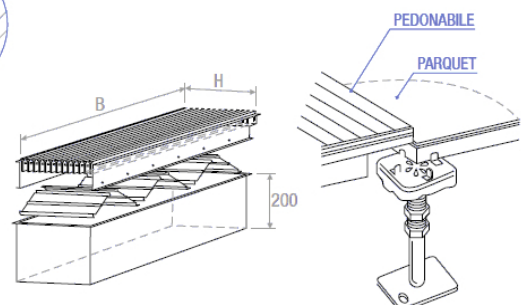

BOCCHETTE PEDONABILI

DESCRIZIONE

Bocchette a barre orizzontali fisse in robusto estruso di alluminio, per installazione a pavimento.

CARATTERISTICHE

Materiale: alluminio

Finitura: anodizzato naturale

Installazione: fissaggio viti nascoste

H mm	N. Viti per lato
100 - 300	2 + 2
301 - 500	3 + 3
501 - 600	4 + 4

DIAGRAMMA SCELTA RAPIDA

DATI DI FUNZIONAMENTO EBOP

Modello	Ak [m2]	Q [m3/h]		LWA [dB(A)]		X(0,25) [m]		Dpt [Pa]	
		min	max	min	max	min	max	min	max
300x100	0,0126	120	240	21	38	2,2	4,9	5	20
400x100	0,0172	160	330	22	40	2,6	5,9	5	20
500x100	0,022	210	420	24	41	3,2	6,7	5	20
600x100	0,0268	250	510	25	42	3,5	7,4	5	20
800x100	0,0368	350	700	27	44	4,2	8,8	5	20
1000x100	0,047	450	900	28	45	4,9	10	5	20
300x150	0,0196	190	370	24	40	3,1	6,3	5	20
400x150	0,0268	250	510	25	42	3,5	7,6	5	20
500x150	0,0343	320	650	26	43	4,1	8,6	5	20
600x150	0,0418	400	800	28	44	4,7	9,6	5	20
800x150	0,0573	540	1100	29	46	5,4	11,3	5	20
1000x150	0,0732	690	1400	30	47	6,2	12,7	5	20
400x200	0,0368	350	700	27	44	4,4	9,1	5	20
500x200	0,047	450	900	28	45	5	10,3	5	20
600x200	0,0573	540	1100	29	46	5,5	11,4	5	20
800x200	0,0785	740	1500	30	48	6,5	13,3	5	20
1000x200	0,1003	950	1920	32	49	7,4	15,1	5	20
500x300	0,0732	690	1400	30	47	6,4	13,1	5	20
600x300	0,0893	850	1710	31	48	7,1	14,5	5	20
800x300	0,1224	1160	2340	33	50	8,3	16,9	5	20
1000x300	0,1563	1480	2990	34	51	9,4	19,1	5	20
600x400	0,1224	1160	2340	33	50	8,4	17,1	5	20
800x400	0,1677	1590	3200	34	51	9,8	20	5	20
1000x400	0,2141	2030	4090	36	53	11,1	22,5	5	20
600x500	0,1563	1480	2990	34	51	9,6	19,5	5	20
800x500	0,2141	2030	4090	36	53	11,2	22,7	5	20
1000x500	0,2733	2590	5220	37	54	12,6	25,6	5	20
600x600	0,1908	1810	3650	35	52	10,7	21,7	5	20
800x600	0,2613	2480	5000	37	54	12,5	25,3	5	20
1000x600	0,3336	3160	6380	38	55	14	28,5	5	20