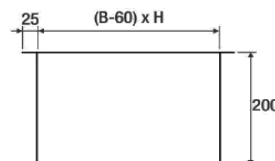

BOCCHETTE PEDONABILI

DESCRIZIONE

Bocchette a barre orizzontali fisse in robusto estruso di alluminio, per installazione a pavimento.

CARATTERISTICHE

Materiale: alluminio

Finitura: anodizzato naturale

Installazione: fissaggio viti nascoste

IMPIEGO

Mandata e ripresa dell'aria sia in condizionamento che in riscaldamento.

MODELLO EBOP-R

Bocchetta pedonabile che grazie a speciali barre filettate garantisce un facile allineamento alla quota pavimento. Regolabile da 30 a 50 mm.

NOTE

Plenum zincato o isolato vedi modello EPB.

ACCESSORI

- ESCP - Serranda
- ECSP - Cestello in acciaio zincato
- ECTP - Controtelaio

CESTELLO ECSP