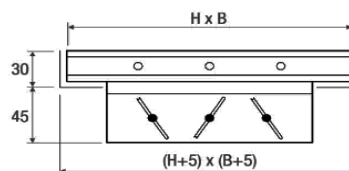

ACCESSORI

- ESCP - Serranda
- ECSP - Cestello in acciaio zincato
- ECTP - Controtelaio

EBOP + ESCP + ECTP

CESTELLO ECSP