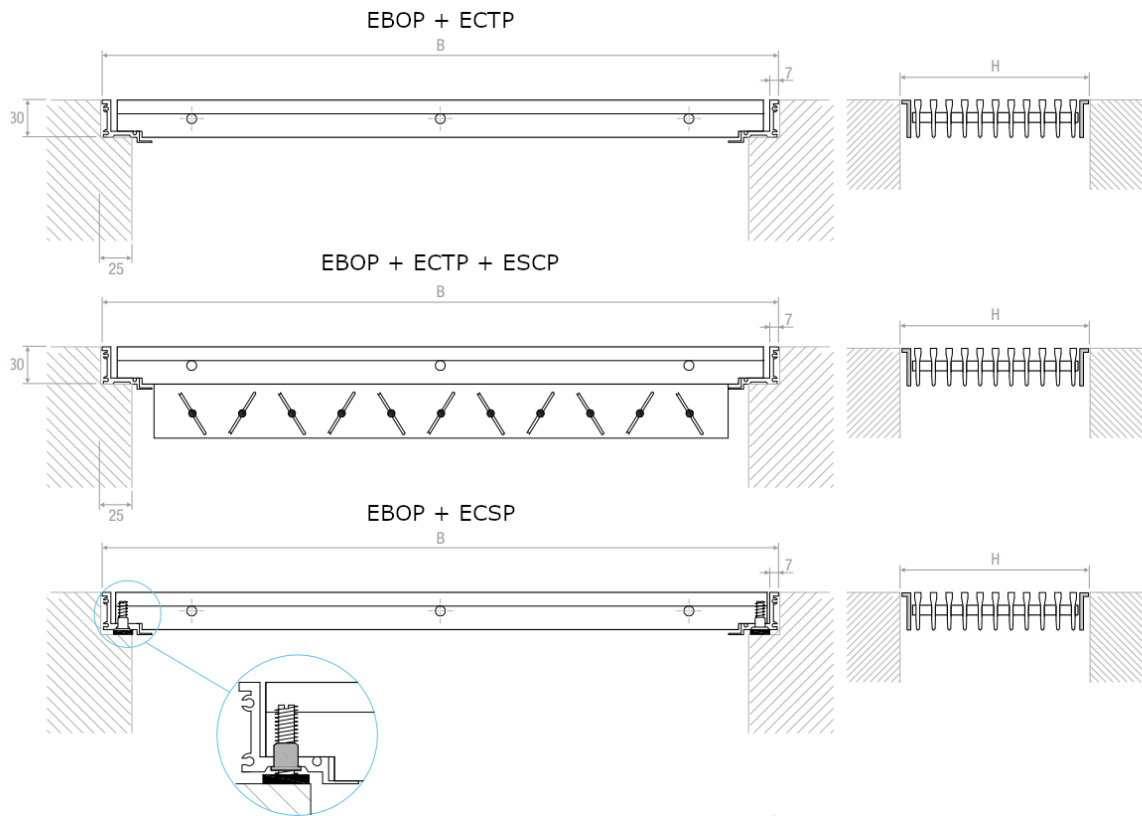

BOCCHETTE PEDONABILI

DESCRIZIONE

Bocchette a barre orizzontali fisse in robusto estruso di alluminio, per installazione a pavimento.

CARATTERISTICHE

Materiale: alluminio

Finitura: anodizzato naturale

Installazione: fissaggio viti nascoste

IMPIEGO

Mandata e ripresa dell'aria sia in condizionamento che in riscaldamento.

MODELLO EBOP-R

Bocchetta pedonabile che grazie a speciali barre filettate garantisce un facile allineamento alla quota pavimento. Regolabile da 30 a 50 mm.

NOTE

Plenum zincato o isolato vedi modello EPB.

ACCESSORI

- ESCP - Serranda
- ECSP - Cestello in acciaio zincato
- ECTP - Controtelaio

EBOP + ESCP + ECTP

CESTELLO ECSP

MONTAGGIO CON ACCESSORI

EBOP-R / EBOP-R-I / ECTAPS