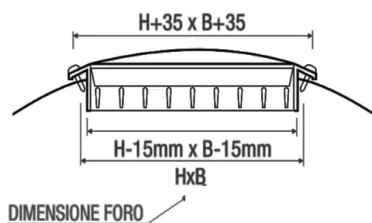

## BOCCHETTE DI MANDATA PER CANALI CIRCOLARI

### DESCRIZIONE

Bocchette di mandata dell'aria con 1 o 2 ordini di alette orientabili singolarmente. La speciale cornice garantisce una perfetta aderenza della bocchetta al canale circolare.