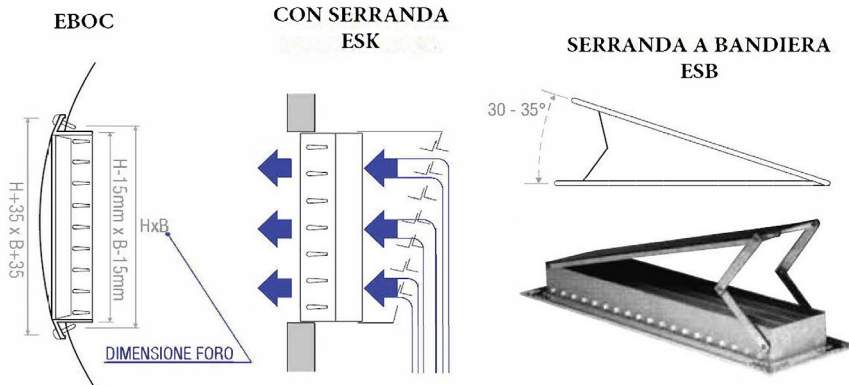

BOCCHETTE DI MANDATA PER CANALI CIRCOLARI

DISEGNI