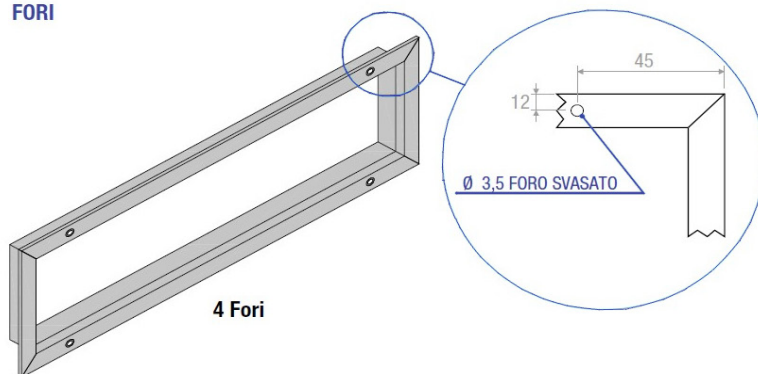

BOCCHETTE DI MANDATA PER CANALI CIRCOLARI

DISEGNI

TIPO DI FISSAGGIO

FORI

MOVIMENTAZIONE SERRANDA

APERTURA ALETTE

1) Far passare il gancio attraverso le alette della bocchetta e fermarlo sul foro posto sulla serranda captatrice (vedi Particolare Aggancio Aletta)
2) Spingere con il gancio le alette della serranda captatrice nella direzione indicata dalla freccia
3) Togliere il gancio dalla aletta della serranda captatrice

CHIUSURA ALETTE

1) Far passare il gancio attraverso le alette della bocchetta e fermarlo sul foro posto sulla serranda captatrice (vedi Particolare Aggancio Aletta)
2) Tirare con il gancio le alette della serranda captatrice nella direzione indicata dalla freccia
3) Togliere il gancio dalla aletta della serranda captatrice

N.B: I valori indicati possono essere soggetti a modifiche senza preavviso