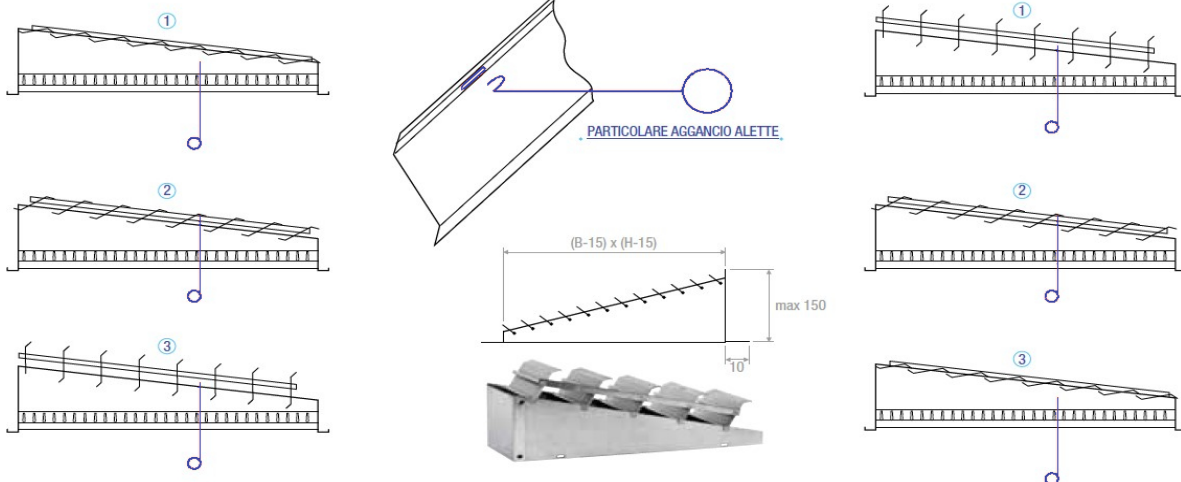

CHIUSURA ALETTE

1) Far passare il gancio attraverso le alette della bocchetta e fermarlo sul foro posto sulla serranda captatrice (vedi Particolare Aggancio Aletta)
2) Tirare con il gancio le alette della serranda captatrice nella direzione indicata dalla freccia
3) Togliere il gancio dalla aletta della serranda captatrice