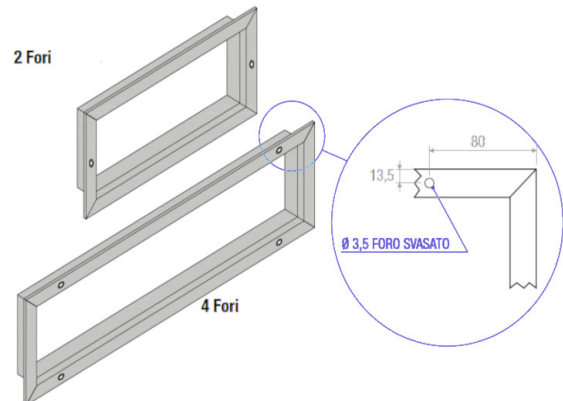

**BOCCHETTE LINEARI A BARRE ORIZZONTALI
FISSE**

DESCRIZIONE

Bocchette a barre orizzontali fisse in alluminio con profili a deflessione 0° o 15°.

CARATTERISTICHE

Materiale: alluminio
Finitura: anodizzato naturale
Installazione: fissaggio a clips
 Su richiesta fori per viti.
 Lunghezza massima 2000 mm.
 Esecuzione senza cornice (B-1) x (H-1)

A RICHIESTA

Verniciatura nei colori RAL a scelta.

DISEGNI MODELLI

TIPO DI FISSAGGIO

TIPO DI FISSAGGIO CON VITI

Fissaggio con viti

2 Fori

Quantità di fori per le viti di fissaggio Amount of holes for mounting screw					
Lato minore Smaller side	Lato maggiore - Longer side				
	200	250	300	350	≥400
100	2	2	2	4	4
150	2	2	2	4	4
200	2	2	2	4	4
≥250	2	2	2	4	4

N.B: I valori indicati possono essere soggetti a modifiche senza preavviso

BOCCHETTE LINEARI A BARRE ORIZZONTALI
FISSE

DIAGRAMMA SCELTA RAPIDA

N.B: I valori indicati possono essere soggetti a modifiche senza preavviso