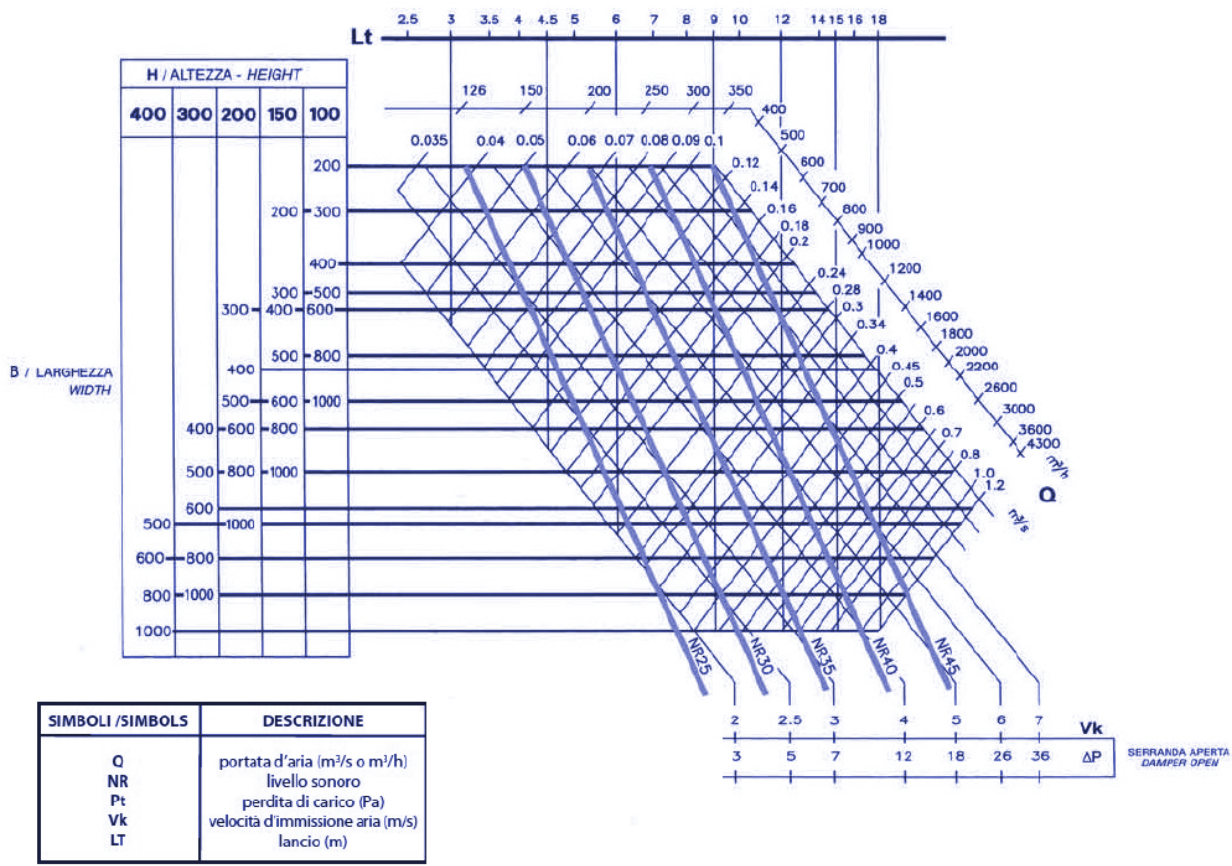

**BOCCHETTE LINEARI A BARRE ORIZZONTALI
FISSE**

DESCRIZIONE

Bocchette a barre orizzontali fisse in alluminio con profili a deflessione 0° o 15°.

CARATTERISTICHE

Materiale: alluminio
Finitura: anodizzato naturale
Installazione: fissaggio a clips
 Su richiesta fori per viti.
 Lunghezza massima 2000 mm.
 Esecuzione senza cornice (B-1) x (H-1)

A RICHIESTA

Verniciatura nei colori RAL a scelta.

DISEGNI MODELLI

TIPO DI FISSAGGIO

TIPO DI FISSAGGIO CON VITI

Fissaggio con viti

2 Fori

Quantità di fori per le viti di fissaggio Amount of holes for mounting screw					
Lato minore Smaller side	Lato maggiore - Longer side				
	200	250	300	350	≥400
100	2	2	2	4	4
150	2	2	2	4	4
200	2	2	2	4	4
≥250	2	2	2	4	4

N.B: I valori indicati possono essere soggetti a modifiche senza preavviso

BOCCHETTE LINEARI A BARRE ORIZZONTALI
FISSE

DIAGRAMMA SCELTA RAPIDA

N.B: I valori indicati possono essere soggetti a modifiche senza preavviso