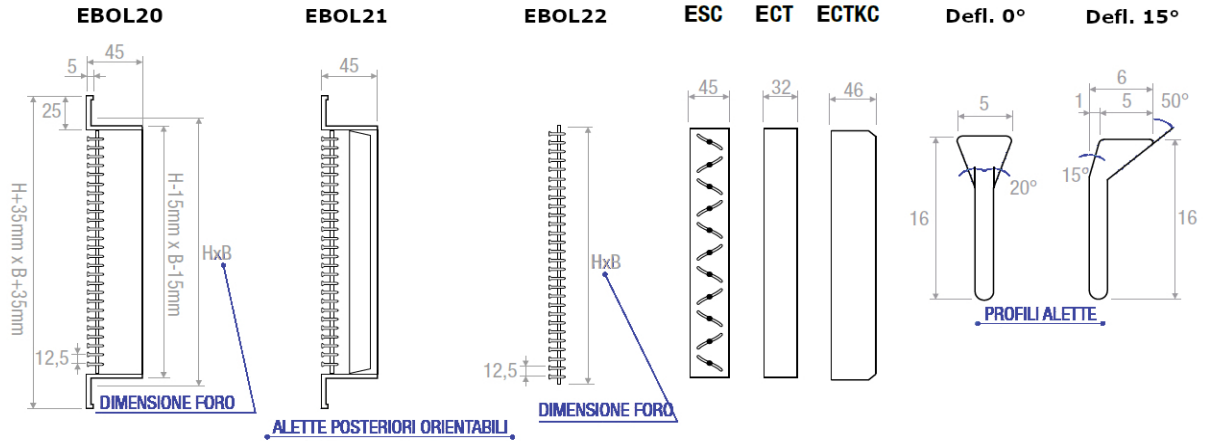

**BOCCHETTE LINEARI A BARRE ORIZZONTALI
FISSE**

DESCRIZIONE

Bocchette a barre orizzontali fisse in alluminio con profili a deflessione 0° o 15°.

CARATTERISTICHE

Materiale: alluminio
Finitura: anodizzato naturale
Installazione: fissaggio a clips
 Su richiesta fori per viti.
 Lunghezza massima 2000 mm.
 Esecuzione senza cornice (B-1) x (H-1)

IMPIEGO

Per impianti di condizionamento e ventilazione, montaggio a soffitto, a parete, per fan-coil, a pavimento (perimetro non portante), sia in mandata che in ripresa.

ACCESSORI

- Serranda di taratura in acciaio zincato con alette a movimento contrapposto
- Controtelaio a murare
- Plenum zincato o isolato vedi modello EPB.

A RICHIESTA

Verniciatura nei colori RAL a scelta.

DISEGNI MODELLI

TIPO DI FISSAGGIO

TIPO DI FISSAGGIO CON VITI

Fissaggio con viti

2 Fori

Quantità di fori per le viti di fissaggio Amount of holes for mounting screw					
Lato minore Smaller side	Lato maggiore - Longer side				
	200	250	300	350	≥400
100	2	2	2	4	4
150	2	2	2	4	4
200	2	2	2	4	4
≥250	2	2	2	4	4

N.B: I valori indicati possono essere soggetti a modifiche senza preavviso

BOCCHETTE LINEARI A BARRE ORIZZONTALI
FISSE

DIAGRAMMA SCELTA RAPIDA

N.B: I valori indicati possono essere soggetti a modifiche senza preavviso