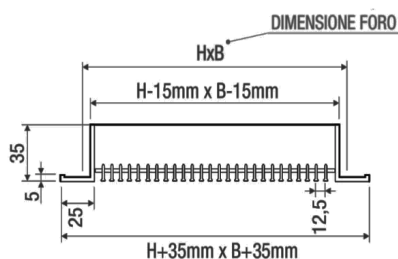

**BOCCHETTE LINEARI A BARRE ORIZZONTALI
FISSE**

DESCRIZIONE

Bocchette a barre orizzontali fisse in alluminio con profili a deflessione 0° o 15°.

CARATTERISTICHE

Materiale: alluminio
Finitura: anodizzato naturale
Installazione: fissaggio a clips
 Su richiesta fori per viti.
 Lunghezza massima 2000 mm.
 Esecuzione senza cornice (B-1) x (H-1)