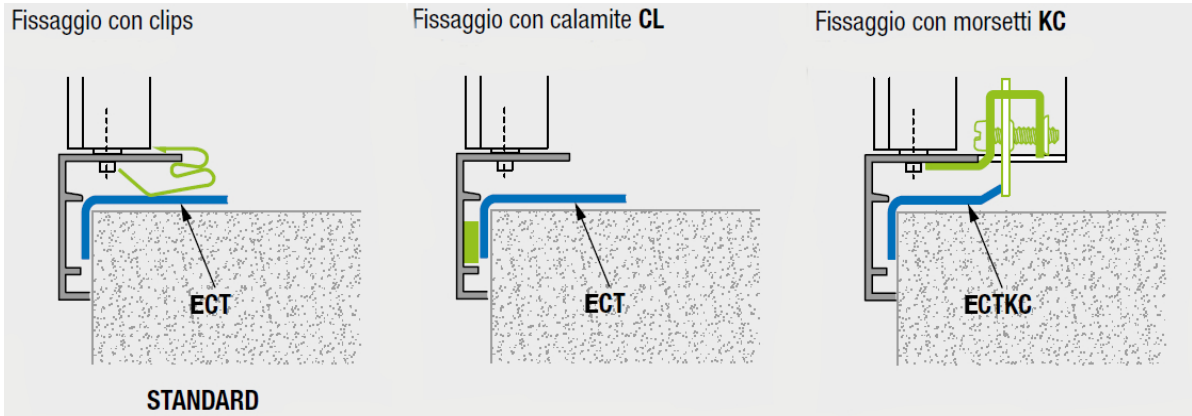

**BOCCHETTE LINEARI A BARRE ORIZZONTALI
FISSE**

DESCRIZIONE

Bocchette a barre orizzontali fisse in alluminio con profili a deflessione 0° o 15°.

CARATTERISTICHE

Materiale: alluminio
Finitura: anodizzato naturale
Installazione: fissaggio a clips
 Su richiesta fori per viti.
 Lunghezza massima 2000 mm.
 Esecuzione senza cornice (B-1) x (H-1)

IMPIEGO

Per impianti di condizionamento e ventilazione, montaggio a soffitto, a parete, per fan-coil, a pavimento (perimetro non portante), sia in mandata che in ripresa.

ACCESSORI

- Serranda di taratura in acciaio zincato con alette a movimento contrapposto
- Controtelaio a murare
- Plenum zincato o isolato vedi modello EPB.

A RICHIESTA

Verniciatura nei colori RAL a scelta.

DISEGNI MODELLI

TIPO DI FISSAGGIO

TIPO DI FISSAGGIO CON VITI

Fissaggio con viti

2 Fori

Quantità di fori per le viti di fissaggio Amount of holes for mounting screw					
Lato minore Smaller side	Lato maggiore - Longer side				
	200	250	300	350	≥400
100	2	2	2	4	4
150	2	2	2	4	4
200	2	2	2	4	4
≥250	2	2	2	4	4

N.B: I valori indicati possono essere soggetti a modifiche senza preavviso

BOCCHETTE LINEARI A BARRE ORIZZONTALI
FISSE

DIAGRAMMA SCELTA RAPIDA

N.B: I valori indicati possono essere soggetti a modifiche senza preavviso