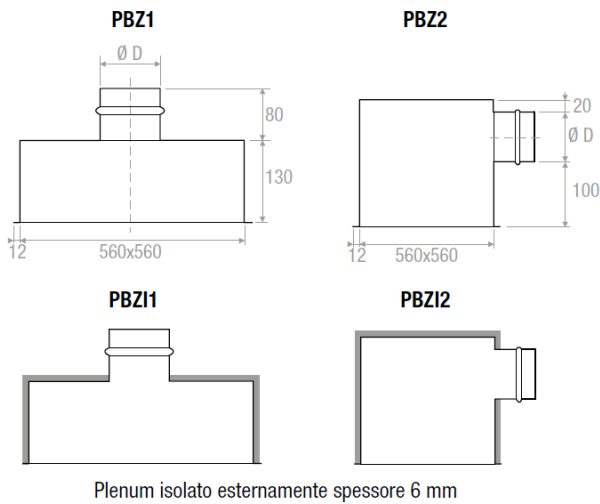

GRIGLIE DI RIPRESA 595X595

DESCRIZIONE

Griglia di ripresa portafiltro 595x595 mm ad alette fisse inclinate di 45° per l'alloggiamento e la sostituzione del filtro.

CARATTERISTICHE

Materiale: alluminio

Finitura: Alluminio anodizzato

Fissaggio: Con clips (con viti a richiesta obbligatorio per installazione a solaio).

Chiusura: Con push/pull.

IMPIEGO

A parete/soffitto in ripresa.

NOTE

Plenum zincato o isolato e in plastica (vedi modello EPB e EPDQP)

DISEGNI

DISEGNI

Modello	Ak [m ²]	Q [m ³ /h]		LWA [dB(A)]		Dpt [Pa]	
		min	max	min	max	min	max
EGRA6 con filtro	0,1957	510	1760	-	34	10	50
EGRA6 senza filtro	0,1957	910	2230	24	41	5	30