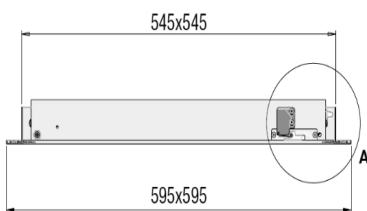

GRIGLIE DI RIPRESA 595X595

DESCRIZIONE

Griglia di ripresa portafiltro 595x595 mm ad alette fisse inclinate di 45° per l'alloggiamento e la sostituzione del filtro.

CARATTERISTICHE

Materiale: alluminio

Finitura: Alluminio anodizzato

DISEGNI

DISEGNI

Modello	Ak [m ²]	Q [m ³ /h]		LWA [dB(A)]		Dpt [Pa]	
		min	max	min	max	min	max
EGRA6 con filtro	0,1957	510	1760	-	34	10	50
EGRA6 senza filtro	0,1957	910	2230	24	41	5	30