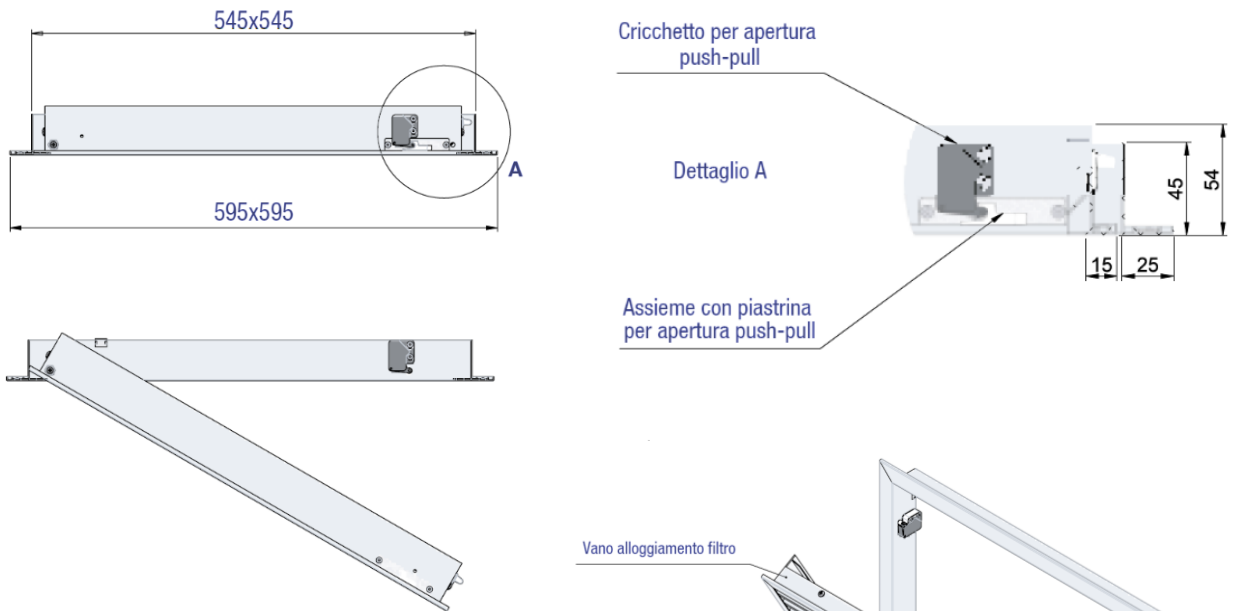

GRIGLIE DI RIPRESA 595X595

DESCRIZIONE

Griglia di ripresa portafiltro 595x595 mm ad alette fisse inclinate di 45° per l'alloggiamento e la sostituzione del filtro.

CARATTERISTICHE

Materiale: alluminio

Finitura: Alluminio anodizzato

Fissaggio: Con clips (con viti a richiesta obbligatorio per installazione a solaio).

Chiusura: Con push/pull.

IMPIEGO

A parete/soffitto in ripresa.

NOTE

Plenum zincato o isolato e in plastica (vedi modello EPB e EPDQP)

DISEGNI

DISEGNI

Modello	Ak [m ²]	Q [m ³ /h]		LWA [dB(A)]		Dpt [Pa]	
		min	max	min	max	min	max
EGRA6 con filtro	0,1957	510	1760	-	34	10	50
EGRA6 senza filtro	0,1957	910	2230	24	41	5	30