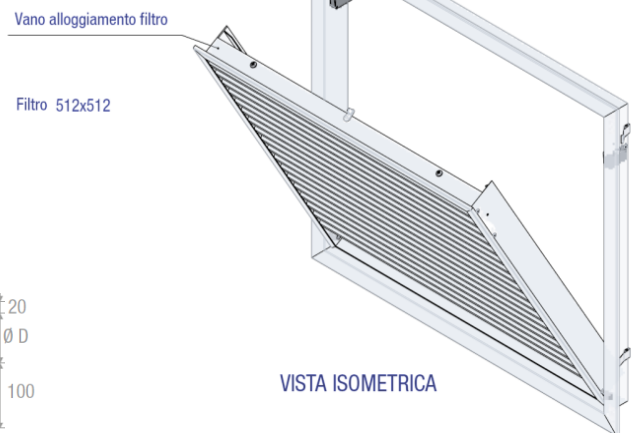

GRIGLIE DI RIPRESA 595X595

DESCRIZIONE

Griglia di ripresa portafiltro 595x595 mm ad alette fisse inclinate di 45° per l'alloggiamento e la sostituzione del filtro.

CARATTERISTICHE

Materiale: alluminio

Finitura: Alluminio anodizzato

Fissaggio: Con clips (con viti a richiesta obbligatorio per installazione a solaio).

Chiusura: Con push/pull.

IMPIEGO

A parete/soffitto in ripresa.

NOTE

Plenum zincato o isolato e in plastica (vedi modello EPB e EPDQP)

DISEGNI

DISEGNI

Modello	Ak [m ²]	Q [m ³ /h]		LWA [dB(A)]		Dpt [Pa]	
		min	max	min	max	min	max
EGRA6 con filtro	0,1957	510	1760	-	34	10	50
EGRA6 senza filtro	0,1957	910	2230	24	41	5	30